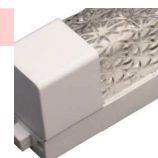

Ausführung:

...131FK

eckig

...130FK

type: cornered

...131FK

glass: opal

auch ohne Schalter lieferbar
empfohlenes Leuchtmittel: