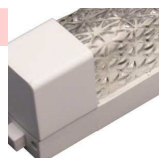

Ausführung:

...131FK

eckig

...130FK

type: cornered

...131FK

glass: opal

auch ohne Schalter lieferbar
empfohlenes Leuchtmittel: